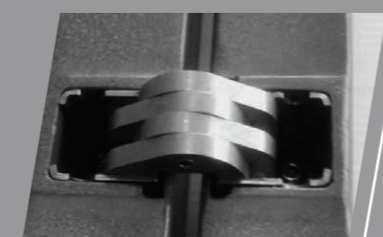

SABRINA

- / Telaio in lamiera pressopiegata 20/10 completo di regolatori per ancoraggio
- / Ante realizzate con profilo 60 x 40 spessore 15/10
- / Lamelle orientabili in alluminio con piastre passanti e comandi per la regolazione in acciaio
- / Cerniere maggiorate con cuscinetto reggispinta
- / Paletti a leva finitura colore nero con chiusura superiore e inferiore
- / Maniglia completa di copricilindro finitura colore a scelta tra nera, argento o bronzata

- / Contropiastre regolabili per telaio e anta per facilitare l'installazione e aumentare il grado di sicurezza
- / Serratura bunKer a 3 punti di chiusura completa di mezzo cilindro europeo con puntali in acciaio
- / A richiesta chiavi in KA con cifratura unica
- / Rostri antistrappo (3 per porta finestra - 2 per finestra)
- / Kit per montaggio incluso

solida griglia totalmente nascosta dai profili in alluminio. Serratura bunKer a tre punti chiusura composta da due ganci dentati in carbonitraturo con sistema autobloccante.

Cerniera a scomparsa

LIBERTY