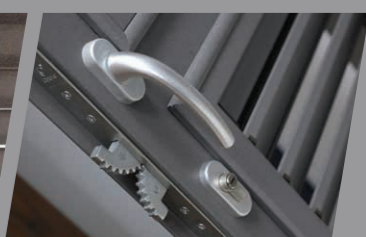

- / Contropiastre regolabili per telaio e anta per facilitare l'installazione e aumentare il grado di sicurezza
- / Serratura bunKer a 3 punti di chiusura completa di mezzo cilindro europeo con puntali in acciaio
- / A richiesta chiavi in KA con cifratura unica
- / Rostri antistrappo (3 per porta finestra - 2 per finestra)
- / Kit per montaggio incluso

STYLE

La persiana Sabrina permette di avere luce naturale ed una perfetta privacy in tutta sicurezza. Interamente realizzata in acciaio zincato dispone di comandi per la regolazione e piastre in acciaio speciale in carbonio che costituiscono una

solida griglia totalmente nascosta dai profili in alluminio. Serratura bunKer a tre punti chiusura composta da due ganci dentati in carbonitraturo con sistema autobloccante.

Cerniera a scomparsa

LIBERTY

ELEMENTI CHE PRENDONO FORMA PER UNA SICUREZZA TOTALE.

Sensori per antifurto

Blocco persiana

Serratura bunKer di serie