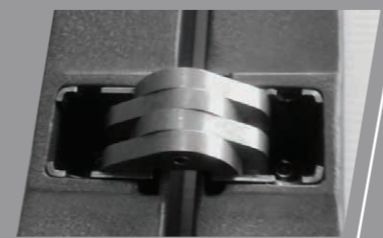

ISY

Cerniera a scomparsa